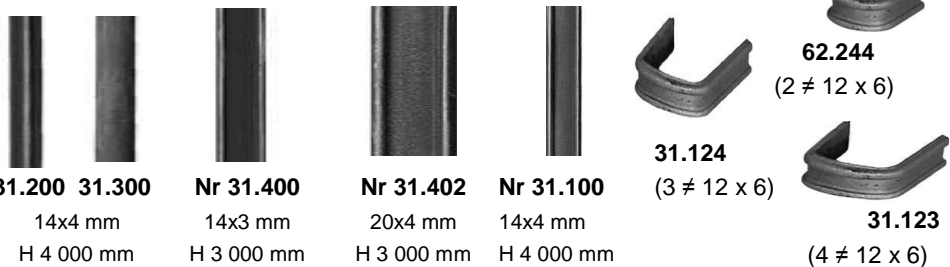

Taśmy

31.200	31.300	Nr 31.400	Nr 31.402	Nr 31.100
14x4 mm	14x3 mm	20x4 mm	14x4 mm	
H 4 000 mm	H 3 000 mm	H 3 000 mm	H 4 000 mm