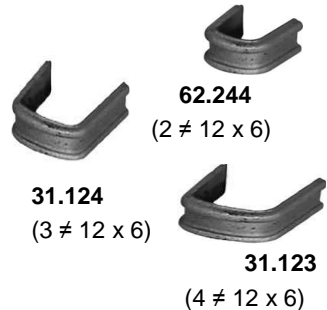

31.124	62.244
(3 ≠ 12 x 6)	(2 ≠ 12 x 6)
31.123	
(4 ≠ 12 x 6)